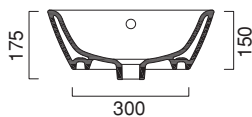

GOLD BLACK - VELIS Ø42

CATALANO
THE ESSENCE OF CERAMICS

cod. 142VLNNO

Installazione ad appoggio.
Suitable for sit on installation.
Auflagewaschbecken.

CE EN 14688 - CL20

PRESTARE ATTENZIONE ALLE DIMENSIONI DELLO SCASSO
PLEASE PAY ATTENTION TO THE DIMENSIONS TO CUT THE HOLE IN THE COUNTER
BITTE BEACHTEN SIE DIE ANGEgebenEN AUSSCHNITTMASSE IN DER MÖBELKONSOLE