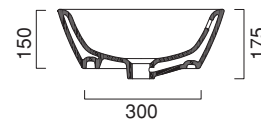

GOLD BLACK - VELIS Ø42

CATALANO
THE ESSENCE OF CERAMICS

cod. 142VLNNO

Installazione ad appoggio.
Suitable for sit on installation.
Auflagewaschbecken.

CE EN 14688 - CL20

PRESTARE ATTENZIONE ALLE DIMENSIONI DELLO SCASSO
PLEASE PAY ATTENTION TO THE DIMENSIONS TO CUT THE HOLE IN THE COUNTER
BITTE BEACHTEN SIE DIE ANGEgebenEN AUSSCHNITTMASSE IN DER MÖBELKONSOLE