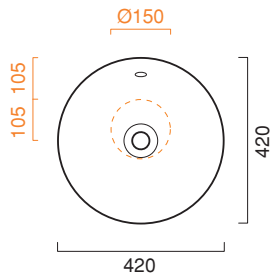

GOLD BLACK - VELIS Ø42

CATALANO
THE ESSENCE OF CERAMICS

cod. 142VLNNO

Installazione ad appoggio.
Suitable for sit on installation.
Auflagewaschbecken.

CE EN 14688 - CL20

PRESTARE ATTENZIONE ALLE DIMENSIONI DELLO SCASSO
PLEASE PAY ATTENTION TO THE DIMENSIONS TO CUT THE HOLE IN THE COUNTER
BITTE BEACHTEN SIE DIE ANGEgebenEN AUSSCHNITTMASSE IN DER MÖBELKONSOLE